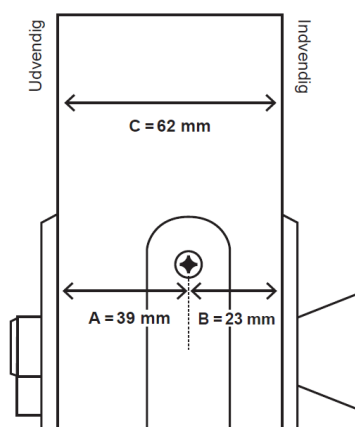

Tekniske specifikationer

Størrelse:	Enkeltdøre M7-10 x 21. Max M10 x 21 Tilvalg: Kan produceres på specialmål.
Farve:	Standard Hvid 0502 Y, glans 25. Tilvalg: Andre farver kan tilvælges
Dørblad:	Glat 62 mm. Tilvalg: Pyntelister og påsatte fyldninger.
Glas:	-
Karm:	Softwood 42 x 92 mm. Tilvalg: Karmdybde fra 92 - 130 mm.
Bundstykke:	Standard 15/25 mm falset eg. Tilvalg: Se side 2
Tætningsliste:	Standard er hvid
Låsekasse:	Standard 565 falle/rigel Tilvalg: Venligst forespørg
Hængsler:	3 x 3248-110
Slutblik:	LP732
Tilbehør:	Dørspion, sparkeplade mm. Venligst forespørg for øvrige

Indvendig branddør EI30/40 dB

Datablad

Friåbning:

Module	A (mm)	A1 (mm)	B (mm)	B1 (mm)	C (mm)	D (mm)
M9x21	890	806	825	768	2090	2040
M10x21	990	906	925	868	2090	2040

Bundstykker:

Standard:

Låsekasse placering: