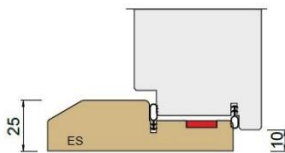

Tekniske specifikationer

Størrelse:	Enkeltdøre M7-10 x 21. Max M10 x 21 Tilvalg: Kan produceres på specialmål.
Farve:	Standard Hvid 0502 Y, glans 25. Tilvalg: Andre farver kan tilvælges
Dørblad:	Glat 62 mm. Tilvalg: Pyntelister og påsatte fyldninger.
Glas:	-
Karm:	Softwood 42 x 92 mm. Tilvalg: Karmdybde fra 92 - 130 mm.
Bundstykke:	Standard 15/25 mm falset eg. Tilvalg: Se side 2
Tætningsliste:	Standard er hvid
Låsekasse:	Standard 565 falle/rigel Tilvalg: Venligst forespørg
Hængsler:	3 x 3248-110
Slutblik:	LP732
Tilbehør:	Dørspion, sparkeplade mm. Venligst forespørg for øvrige

Indvendig branddør EI30/40 dB

Datablad

Friåbning:

Module	A (mm)	A1 (mm)	B (mm)	B1 (mm)	C (mm)	D (mm)
M9x21	890	806	825	768	2090	2040
M10x21	990	906	925	868	2090	2040

Bundstykker:

Standard:

Låsekasse placering: