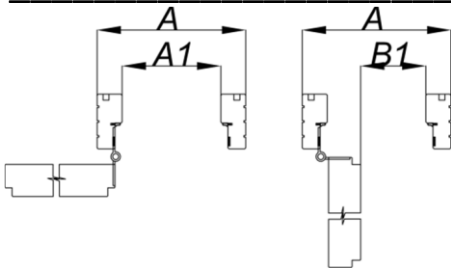

Indvendig branddør EI30/40 dB

Datablad

Beskrivelse

Døren er beregnet til indvendig brug. Temperaturforskellen mellem rum op til 5 grader.

Ydelsesevne

Brandklassificering:	EI30
Lydisolering:	Rw 44 dB enkeltjør
Isoleringsevne:	
Røggas test:	Sa/S200
Indbrudstest:	-

Tekniske specifikationer

Størrelse:	Enkeltdøre M7-10 x 21. Max M10 x 21 Tilvalg: Kan produceres på specialmål.
Farve:	Standard Hvid 0502 Y, glans 25. Tilvalg: Andre farver kan tilvælges
Dørblad:	Glat 62 mm. Tilvalg: Pyntelister og påsatte fyldninger.
Glas:	-
Karm:	Softwood 42 x 92 mm. Tilvalg: Karmdybde fra 92 - 130 mm.
Bundstykke:	Standard 15/25 mm falset eg. Tilvalg: Se side 2
Tætningsliste:	Standard er hvid
Låsekasse:	Standard 565 falle/rigel Tilvalg: Venligst forespørg
Hængsler:	3 x 3248-110
Slutblik:	LP732
Tilbehør:	Dørspion, sparkeplade mm. Venligst forespørg for øvrige

Indvendig branddør EI30/40 dB

Datablad

Friåbning:

Module	A (mm)	A1 (mm)	B (mm)	B1 (mm)	C (mm)	D (mm)
M9x21	890	806	825	768	2090	2040
M10x21	990	906	925	868	2090	2040

Bundstykker:

Standard:

Låsekasse placering: